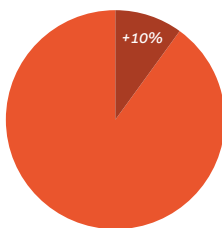

VERTAL CATALYSE

25KG - 500 KG

Réduit l'achat des concentrés et l'IC

Améliore la qualité du lait.

Renforce les défenses naturelles

Accroît la production et la rentabilité (via les fourrages)

PLUS 10% D'EFFICACITÉ DIGESTIVE !

Résultats d'une étude scientifique constatés sur un troupeau de 120 vaches laitières sur 1 an. (2015)

" Il y a 5 ans, j'avais des problèmes de fécondité fréquents et des mammites toutes les semaines. Aujourd'hui je n'ai plus que 7 ou 8 mammites par an."