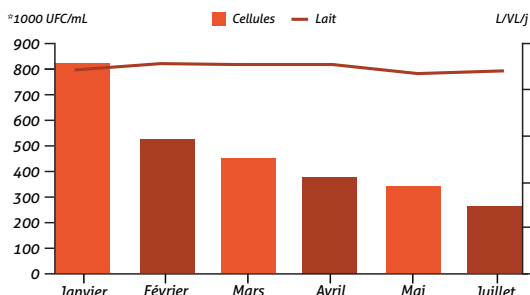

Améliore la qualité du lait (cellules, mammites)

Augmente le GMQ des animaux d'élevage

Accroît la production et la rentabilité

Réduit les frais sanitaires

UNE NUMÉRATION CELLULAIRE DU TROUPEAU DIMINUÉE DE 60% EN 6 MOIS !

Résultats d'une étude scientifique constatés sur un troupeau de vaches laitières au bout de 2 mois d'utilisation du Vertal Experte, puis de 4 mois d'utilisation du Vertal Export. (2015)

Un gain net de 8,9€ pour 1000L de lait (0.19 €/jour par vache laitière).

" Depuis la mise en place du Vertal Export, les vaches ont un poil plus luisant, de manière générale il y a une amélioration du statut sanitaire du troupeau. Sur les vaches laitières, il y a eu une diminution du taux cellulaire, avec une homogénéisation sur l'année. Sur le volet production, il y a eu une augmentation de 2kg/jour/vaches entre 2014 et 2015."