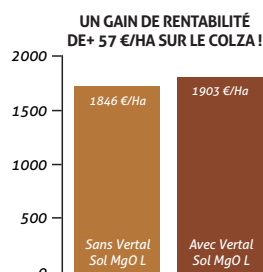

VERTAL SOL MgO

20L - 500KG - 1000L

Accroît rapidement et durablement la teneur en magnésium disponible dans le sol

Stimule la fertilisation naturelle de votre sol et réduit les intrants chimiques

Augmente le rendement :

Rend votre terre plus souple au travail

Etude scientifique 2015 effectuée sur une parcelle de terre ayant reçu 25 L/ha/an de Vertal MgO L comme unique amendement.

Etude scientifique 2015 effectuée sur une parcelle de semis ayant reçu 2 x 25 L/ha de Vertal MgO L comme unique amendement. Prix de vente du colza : 360€/T