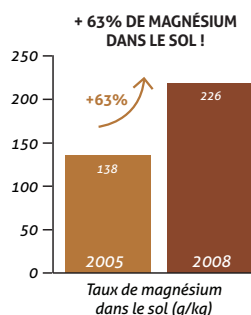

VOS CONSTATS :

- UN SOL BLOQUÉ, TROP COMPACT.
- UN SOL BATTANT, DESSÉCHÉ.
- PEU DE TRACES DE VIE DANS LE SOL (GALERIES, VERS DE TERRE, INSECTES,...)
- UNE TERRE ACIDE

RETROUVEZ UNE TERRE SAINTE, PRODUCTIVE ET FERTILE AVEC :

VERTAL SOL MgO

20L - 500KG - 1000L

Accroît rapidement et durablement la teneur en magnésium disponible dans le sol

Stimule la fertilisation naturelle de votre sol et réduit les intrants chimiques

Augmente le rendement :

- Augmente l'activité biologique de votre sol (vers de terre, champignons, bactéries,...)
- Favorise la formation d'humus et du complexe argilo humique
- Augmente la disponibilité des éléments fertilisants pour la plante

Rend votre terre plus souple au travail

Etude scientifique 2015 effectuée sur une parcelle de terre ayant reçu 25 L/ha/an de Vertal MgO L comme unique amendement.

Etude scientifique 2015 effectuée sur une parcelle de semis ayant reçu 2 x 25 L/ha de Vertal MgO L comme unique amendement. Prix de vente du colza : 360€/T